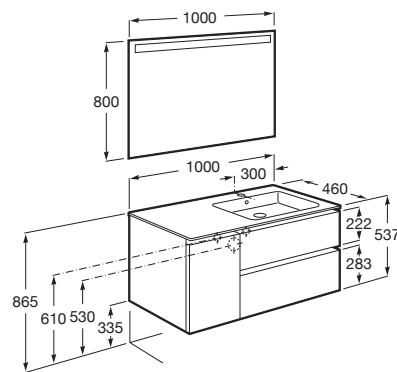

THE GAP

Pack (mueble base de dos cajones y una puerta con lavabo a la derecha y espejo LED)

MEDIDAS

Longitud	1000 mm
Anchura	460 mm
Altura	537 mm

COLORES Y ACABADOS

PVPR (IVA INCLUIDO)

923,23 €

DIBUJOS TÉCNICOS

CARACTERÍSTICAS

Pack - Conjunto de mueble base de dos cajones y una puerta con lavabo a la derecha y espejo Eidos con luz LED integrada en la parte superior. No incluye patas ni grifería.

Espejo / Iluminación: Integrada en el espejo

Espejo / Tipo de luz: Led

Espejo / Índice de Protección de la luz: IP 44

Material / Lavabo: Porcelana

Material / Mueble base: Tablero de partículas

Medidas / Espejo / Altura (mm): 800

Medidas / Espejo / Longitud (mm): 1000

Medidas / Lavabo y mueble / Altura (mm): 18

Mueble base / Combinación de puertas y cajones: 1 Puerta y 2 Cajones

Mueble base / Estantes internos: 2

Mueble base / Separadores internos

Mueble base / Sistema de apertura y cierre: Cajones con cierre amortiguado